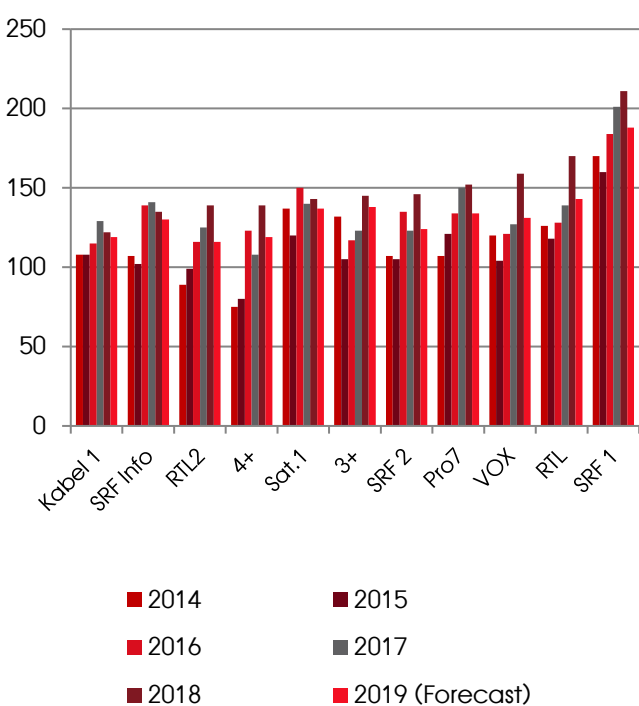

Preisentwicklung

Preisentwicklung auf Basis TKP

Personen 15 – 49 (24 h)

Top 10 Sender D-CH

Preisentwicklung auf Basis TKP

Personen 15 – 49 (24 h)

Top 10 Sender F-CH

Preisentwicklung auf Basis TKP

Personen 15 – 49 (24 h)

Top 10 Sender I-CH