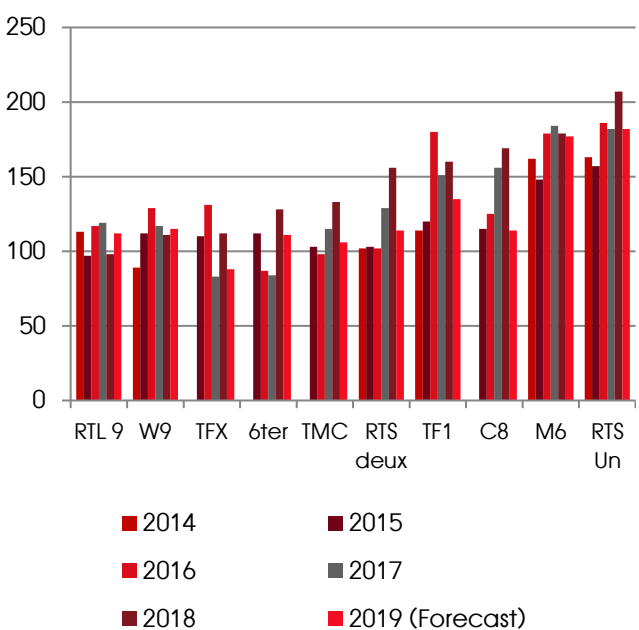

Preisentwicklung

Preisentwicklung auf Basis TKP

Personen 15 – 49 (24 h)

Top 10 Sender D-CH

Preisentwicklung auf Basis TKP

Personen 15 – 49 (24 h)

Top 10 Sender F-CH

Preisentwicklung auf Basis TKP

Personen 15 – 49 (24 h)

Top 10 Sender I-CH