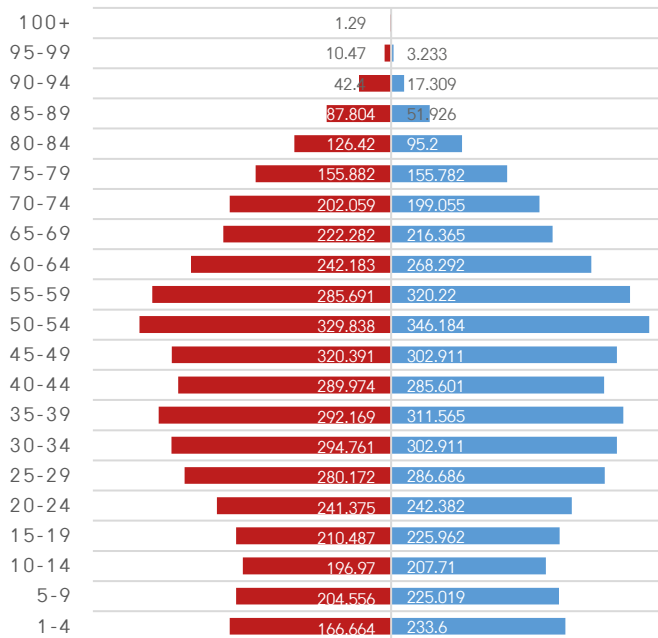

Bevölkerungspyramide

Wohnbevölkerung nach Alter und Geschlecht (in Tsd)

■ Mann ■ Frau

Quelle: BFS, STATPOP: provisorische jährliche Ergebnisse